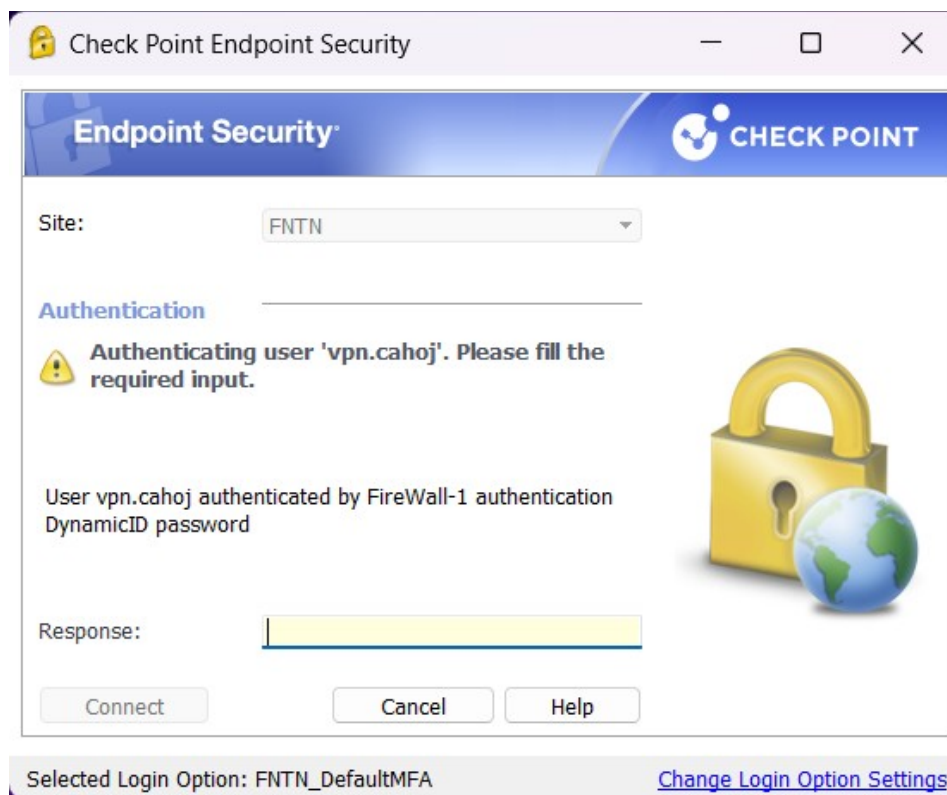

Obr. 6

Po skončení práce je dobrým zvykom sa odhlásiť z VPN. To urobíte buď tým, že sa z nej odhlásite, pravý klik na “zámok” a „Disconnect“ (obr. 8), alebo reštartom PC. Do VPN sa opätovne prihlásite rovnakým spôsobom (od obr. 4).