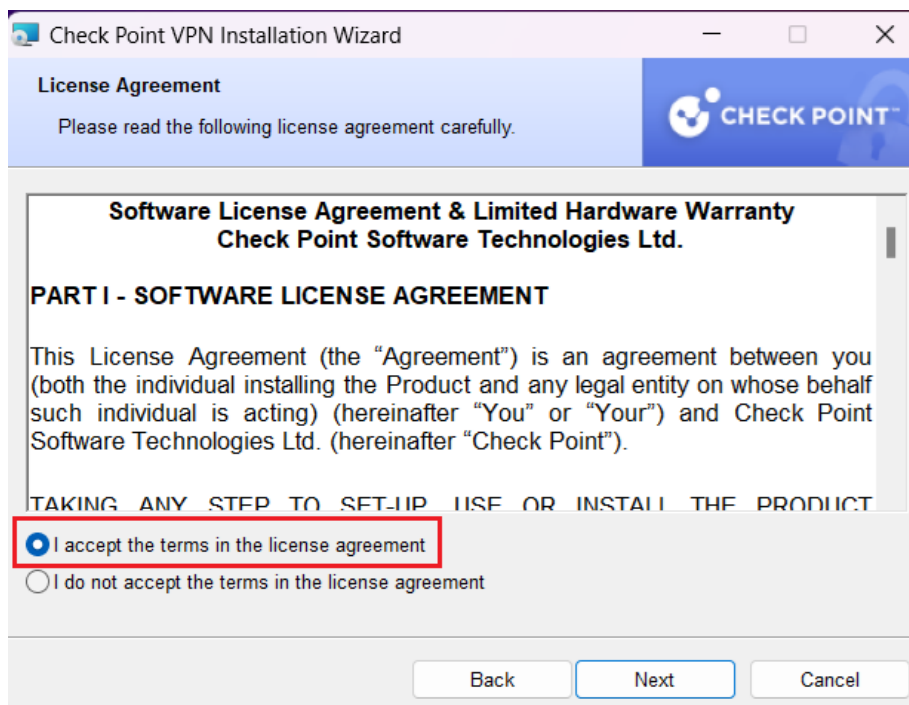

Po stiahnutí súboru **FNTN_CheckPointVPN.msi** z Vášho emailu do Vašeho PC/notebooku, spustíte inštaláciu. Zobrazí sa Vám inštalačné okno (obr. 1).

Obr. 1

V ďalšom okne (obr. 2) akceptujeme licenčné podmienky a klikneme na „Next“.

Obr. 2

V poslednom kroku (obr. 3) len potvrdíme inštaláciu kliknutím na „Install“.

Obr. 3

Po inštalácii musíte prejsť s kurzorom myši na pravý dolný roh obrazovky, kde máte čas a dátum a tam kliknúť na “šípku” a potom dvojklikom na ikonku “zámku” (obr. 4).