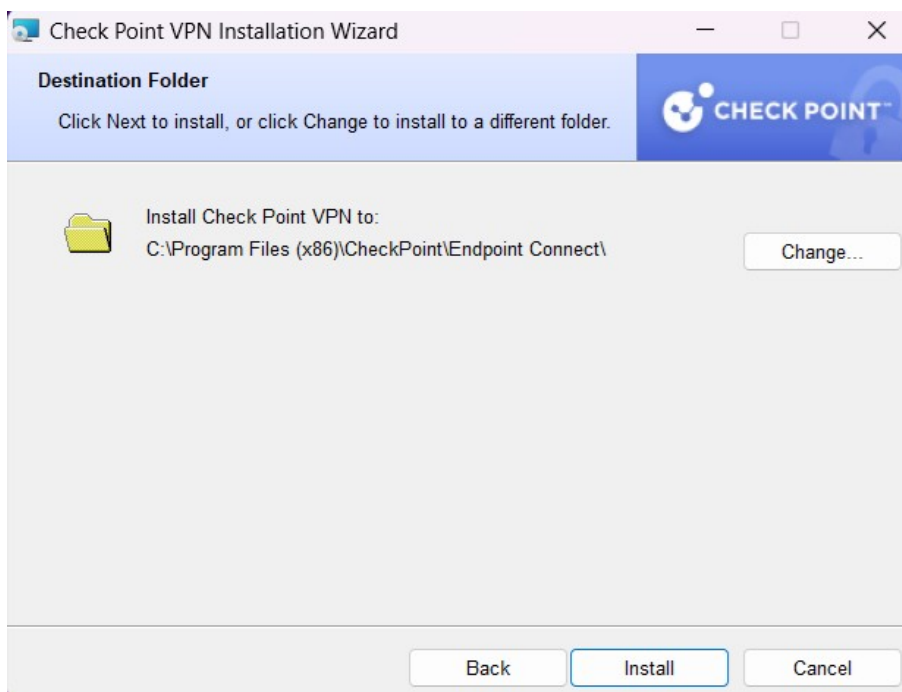

Po stiahnutí súboru **FNTN_CheckPointVPN.msi** z Vášho emailu do Vašeho PC/notebooku, spustíte inštaláciu. Zobrazí sa Vám inštalačné okno (obr. 1).

Obr. 1

V ďalšom okne (obr. 2) akceptujeme licenčné podmienky a klikneme na „Next“.

Obr. 2

V poslednom kroku (obr. 3) len potvrdíme inštaláciu kliknutím na „Install“.

Obr. 3

Po inštalácii musíte prejsť s kurzorom myši na pravý dolný roh obrazovky, kde máte čas a dátum a tam kliknúť na “šípku” a potom dvojklikom na ikonku “zámku” (obr. 4).

Obr. 4

Potom sa Vám zobrazí okno s prihlásením (obr. 5), kde si zadáte svoje meno vo formáte **meno.priezvisko** a heslo, ktoré používate.

The image shows a window titled "Check Point Endpoint Security" with a yellow padlock icon. The window has a blue header with "Endpoint Security" and the "CHECK POINT" logo. Below the header, there is a "Site:" dropdown menu set to "FNTN". A section titled "Authentication" contains the instruction "Please provide a user name and password to authenticate". There are two input fields: "Username:" with the text "robert.cahoj" and "Password:" with masked characters. To the right of the password field is an illustration of a yellow padlock and a globe. At the bottom, there are three buttons: "Connect", "Cancel", and "Help". A status bar at the very bottom shows "Selected Login Option: FNTN_DefaultMFA" and a link "Change Login Option Settings".